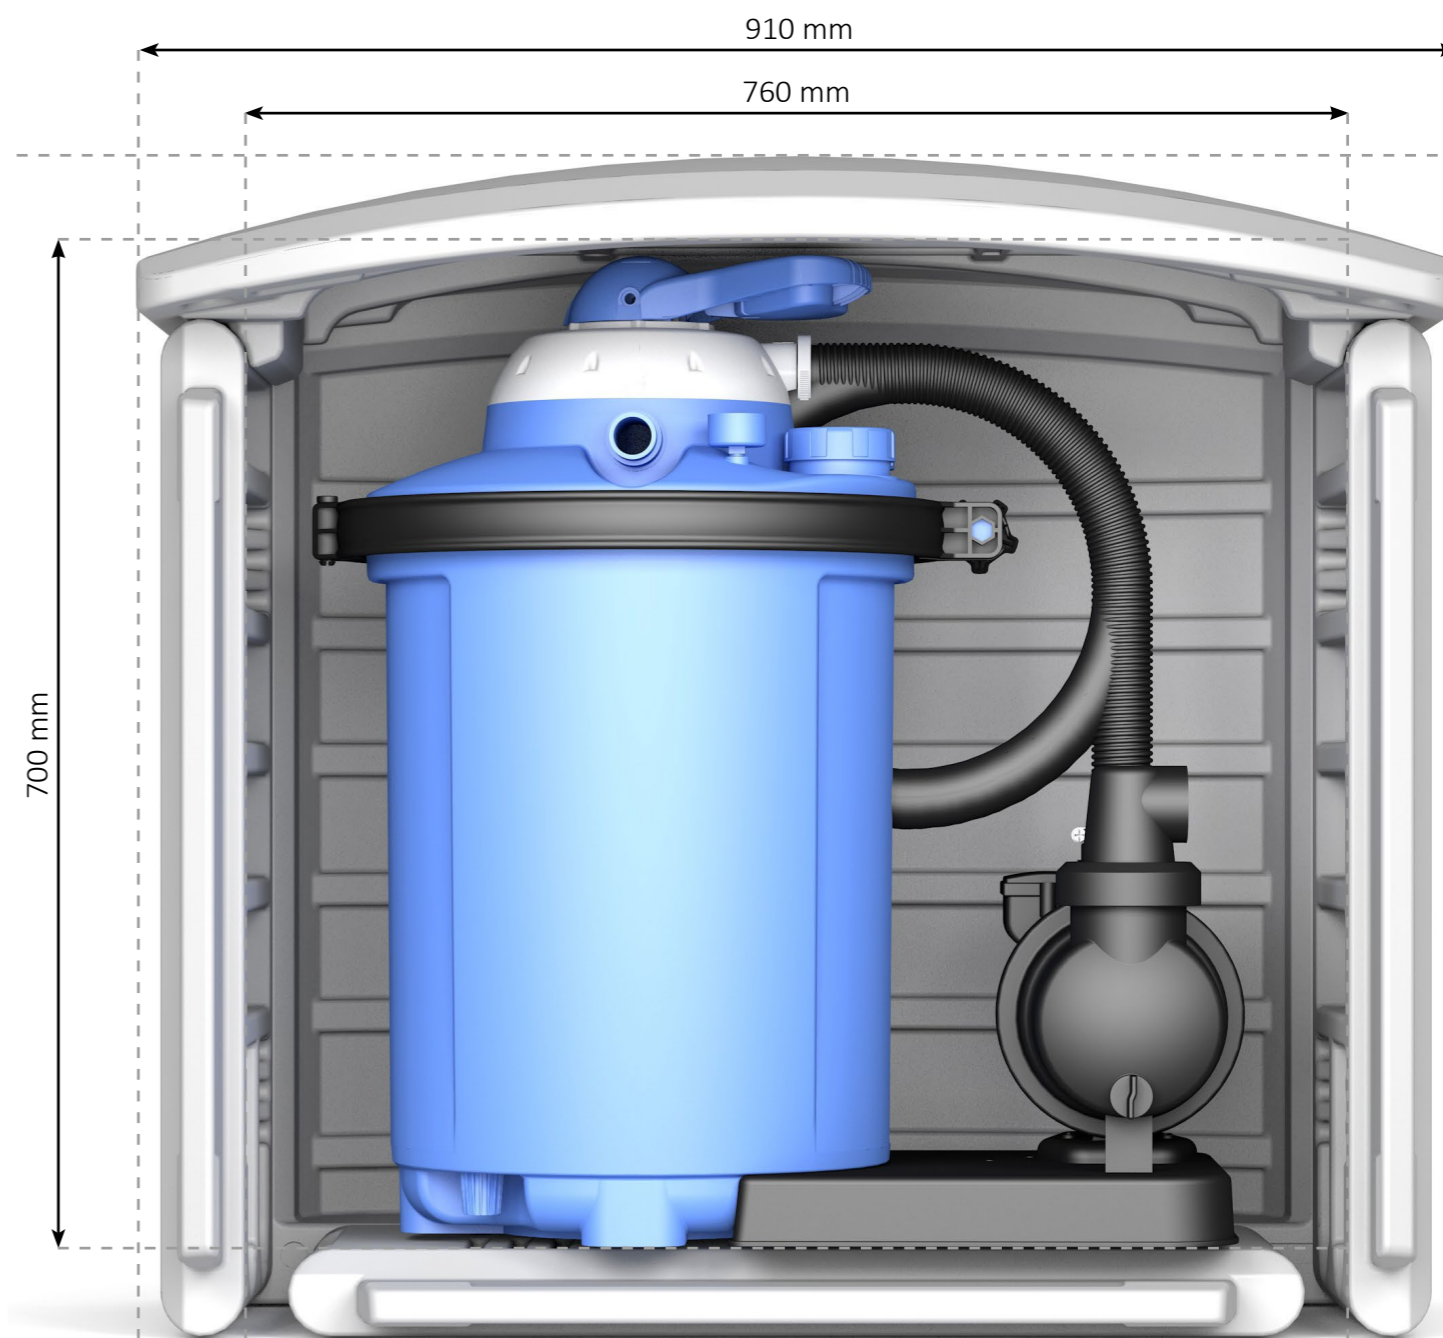

Technikbox | Abmessungen/Dimensions

036600

Außenmaße / Aufstellmaße: 910 x 680 x 830 mm
 Innenmaße: 760 x 550 x 740 mm | Volume: 309 L

Outer dimensions: 910 x 680 x 830 mm
 Inner dimensions: 760 x 550 x 740 mm | Volume: 309 L