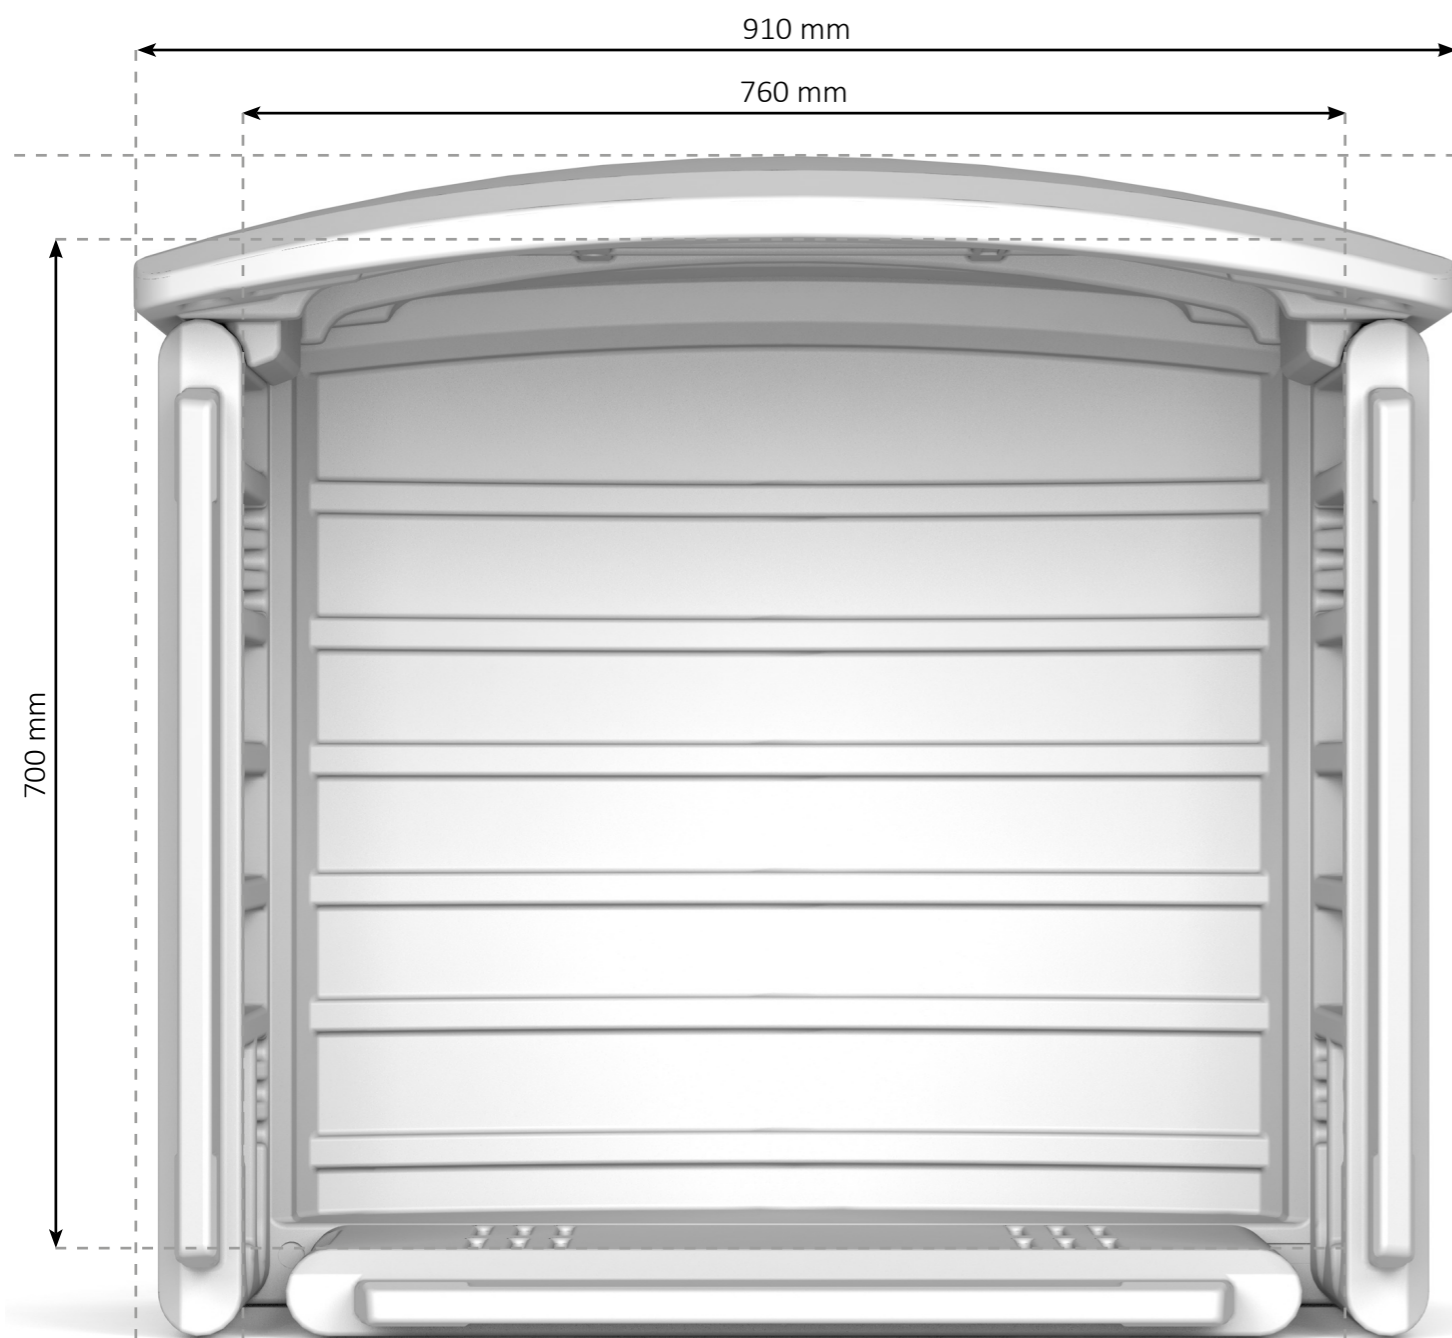

Technikbox | Abmessungen/Dimensions

036600

Außenmaße / Aufstellmaße: 910 x 680 x 830 mm
 Innenmaße: 760 x 550 x 740 mm | Volume: 309 L

Outer dimensions: 910 x 680 x 830 mm
 Inner dimensions: 760 x 550 x 740 mm | Volume: 309 L