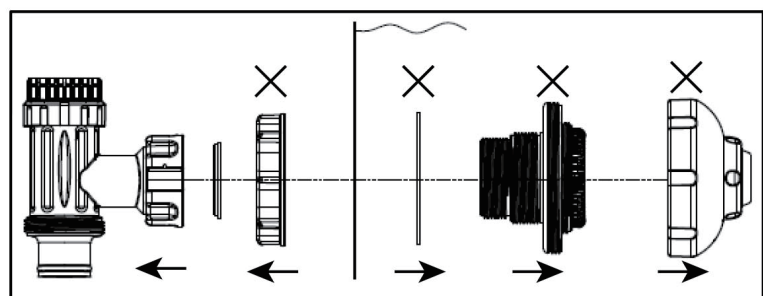

Montaža "Intex tehnologije za prezračevanje vode" - Dovodni priključni kosi na bazen /  
 Montaža "Intex Hydro Aeration Technologie" - Dovodni priključni komad za bazen /  
 Namontujte vstupnú prípojku "Intex Hydro Aeration Technologie" k bazénu /  
 „Intex Hydro Aeration Technologie“ összeszerelése - Medencék befűvő csatlakozójához /  
 Montáž technologie "Intex Hydro Aeration" - napojovací díly pro bazény Pool

Za priključni kos - 38 mm / Za priključni komad - 38 mm / Pre 38 mm prípojku /  
38 mm – közdarabhoz / Pro 38 mm - napojovací díl:

pool and fitting

Intex Hydro Aeration inlet fitting

Za priključni kos - 32 mm / Za priključni komad - 32 mm / Pre 32 mm prípojku /  
32mm - közdarabhoz / Pro 32 mm - napojovací díl: