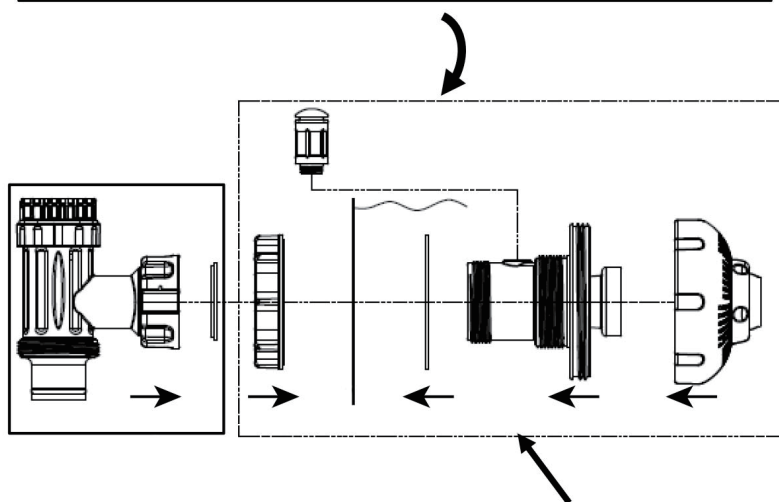

Montaža "Intex tehnologije za prezračevanje vode" - Dovodni priključni kosi na bazen /  
 Montaža "Intex Hydro Aeration Technologie" - Dovodni priključni komad za bazen /  
 Namontujte vstupnú prípojku "Intex Hydro Aeration Technologie" k bazénu /  
 „Intex Hydro Aeration Technologie“ összeszerelése - Medencék befűvő csatlakozójához /  
 Montáž technologie "Intex Hydro Aeration" - napojovací díly pro bazény Pool

Za priključni kos - 38 mm / Za priključni komad - 38 mm / Pre 38 mm prípojku /  
38 mm – közdarabhoz / Pro 38 mm - napojovací díl:

pool and fitting

Intex Hydro Aeration inlet fitting

Za priključni kos - 32 mm / Za priključni komad - 32 mm / Pre 32 mm prípojku /  
32mm - közdarabhoz / Pro 32 mm - napojovací díl:

Pool + Intex Hydro Aeration inlet fitting