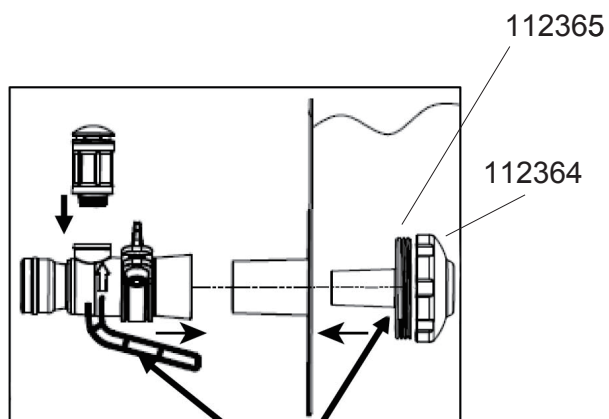

Montaža "Intex tehnologije za prezračevanje vode" - Dovodni priključni kosi na bazen /  
 Montaža "Intex Hydro Aeration Technologie" - Dovodni priključni komad za bazen /  
 Namontujte vstupnú prípojku "Intex Hydro Aeration Technologie" k bazénu /  
 „Intex Hydro Aeration Technologie“ összeszerelése - Medencék befűvő csatlakozójához /  
 Montáž technologie "Intex Hydro Aeration" - napojovací díly pro bazény Pool

Za priključni kos - 38 mm / Za priključni komad - 38 mm / Pre 38 mm prípojku /  
38 mm – közdarabhoz / Pro 38 mm - napojovací díl:

pool and fitting

Intex Hydro Aeration inlet fitting

Za priključni kos - 32 mm / Za priključni komad - 32 mm / Pre 32 mm prípojku /  
32mm - közdarabhoz / Pro 32 mm - napojovací díl: