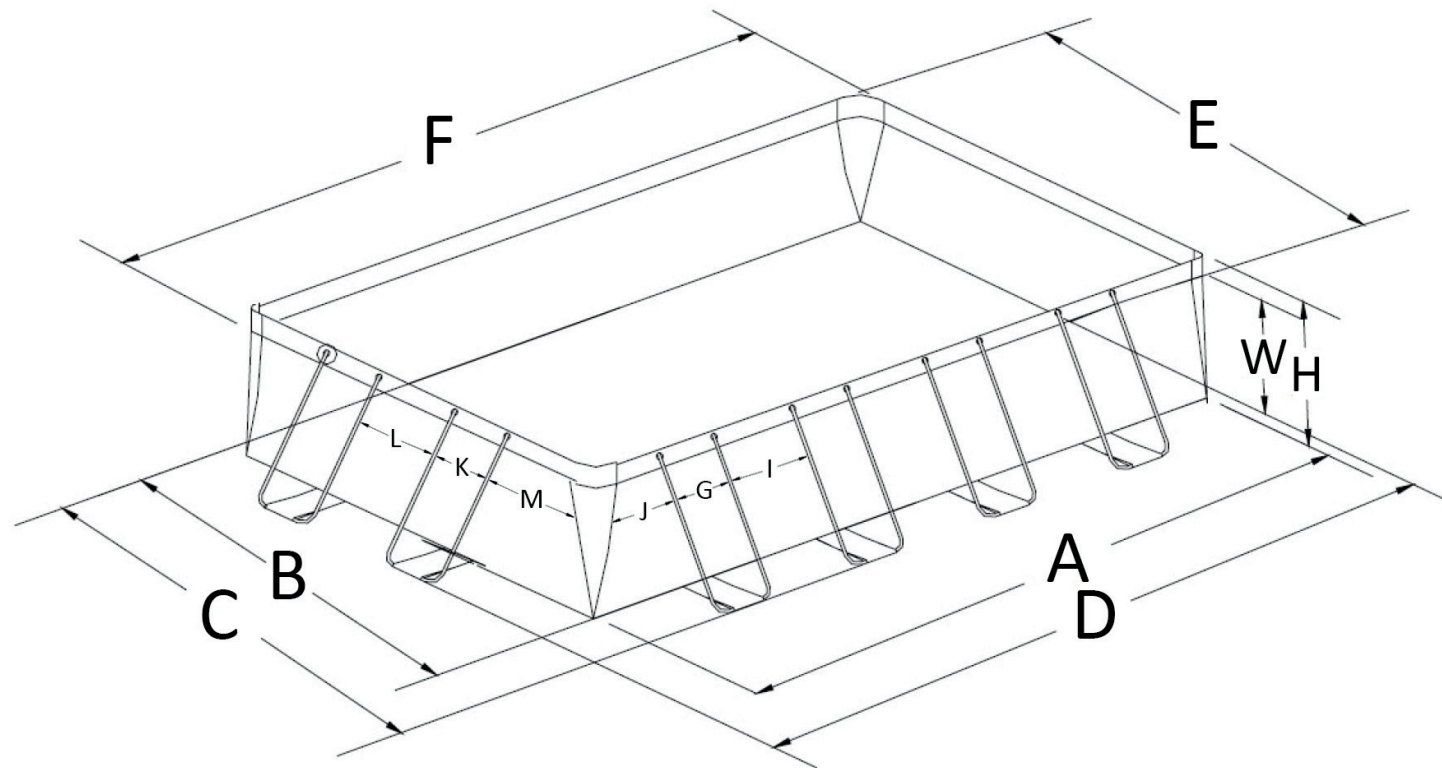

Frame Pool Set Prism Quadra

| Artikelnummer Item number | Poolgröße (in cm) Pool size (in in.) | A | B | H | C | D | E | F | W | G | I | J | K | L | M | Thickness of Linear (Ga./mm) | |
|------------------------------|--|-----------------------------|-----------------------------|------------------------------|--------------------------|--------------------------|---|---|---|--|--|--|--|--|--|---------------------------------|---------------------|
| | | Bodenlänge Bottom Length | Bodenbreite Bottom Width | Gesamthöhe Overall Height | Außenbreite Out Width | Außenlänge Out Length | Obere Innenbreite Top Inner Width | Obere Innenlänge Top Inner Length | Empfohlene Wassertiefe Recommended Water Depth | Längsseite / Length Side | | | Breitseite / Width Side | | | wall | bottom |
| | | | | | | | | | | Innenbreite Stützen Inner Width Support Spacing | Abstand zwischen Stützen Distance between Support Spacing | Abstand zur ersten Stütze Distance to the first Support Spacing | Innenbreite Stützen Inner Width Support Spacing | Abstand zwischen Stützen Distance between Support Spacing | Abstand zur ersten Stütze Distance to the first Support Spacing | | |
| 126784 | 300 x 175m x 80 cm 9.875' x 5.75' x 31.5" | 300 cm 9.875' | 175 cm 5.75' | 80 cm 31.5" | 208 cm 6'10" | 340 cm 11'2" | 160 cm 5'3" | 292 cm 9'7" | 62 cm 24.5" | 35,8 cm | 40,7 cm | 33,2 cm | 35,8 cm | N/A | 58,7 cm | 0,58 mm 23.2 Ga. | 0,58 mm 23.2 Ga. |
| 126788 | 400 x 200 x 100 cm 13-1/8' x 6-1/2' x 39-1/2" | 400 cm 13-1/8' | 200 cm 6-1/2' | 100 cm 39.5" | 259 cm 8'6" | 465 cm 15'3" | 178 cm 5'10" | 376 cm 17'4" | 84 cm 33" | 35,8 cm | 43,1 cm | 38,2 cm | 35,8 cm | 32,1 cm | 33,1 cm | 0.58mm 23.2 Ga. | 0.58mm 23.2 Ga. |
| 126792 | 488 x 244 x 107 cm 16' x 8' x 42" | 488 cm 16' | 244 cm 8' | 107 cm 42" | 298 cm 9'9" | 540 cm 17'8" | 234 cm 7'8" | 476 cm 15'7" | 89 cm 35" | 40,1 cm | 43,7 cm | 44,5 cm | 40,1 cm | 43,8 cm | 39 cm | 0.58mm 23.2 Ga. | 0.58mm 23.2 Ga. |